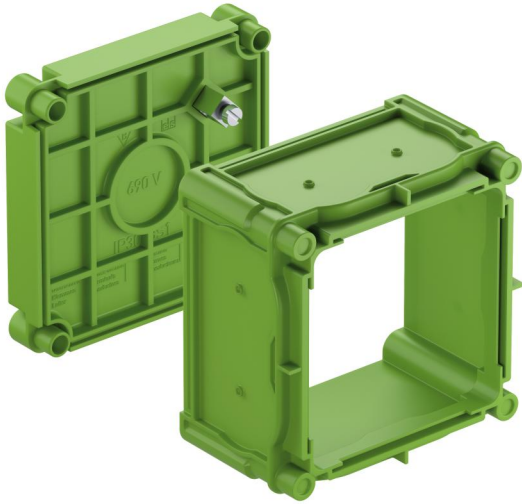

Kojerasia

BS 1-0

BS 1-0

Kojerasia

Tuotenumero: 98790101

Mitat: 86 x 86 x 60 mm

Kojerasia, 1-suuntainen laatikko "British Standard"-laitteiden asentamiseen; ruuviväli 60,3 mm (2 3/8 tuumaa), Suojaluokiteltu IP30, Nimellisjännite: 400V AC, Halogeeniton

avoin etuosa erityistä magneettista pidikettä varten, magneettinen kiinnitys, kalvo rei'itystä varten, Tiiveysalue M16 - M32, tuki sparyhteensopiva

**Sisältää tarvikkeet:
Maadoitusruuvi**

Tekniset tiedot

Sähköiset ominaisuudet

Nimellisjännite AC:	400 V
Kotelointiluokka:	IP30
Soveltuu:	Betonirakennus
UL Type Rating:	ei tied.

Värit

Pohja-osan väri:	vihreä
Kannen väri:	vihreä

Mitat

Leveys:	86 mm
Pituus:	86 mm
Korkeus:	60 mm
Sisäpituus:	68 mm
Sisäleveys:	68 mm
Sisäkorkeus:	37 mm

Materiaali

Pohja-osan materiaali:	Muovi
Kannen materiaali:	Polypropeeni

Lisävarusteet

[98710001 - BSM 1 - IBT lisätarvikkeet](#)

[97443101 - BS 1-BSK - Asennustuki](#)

[97412001 - BS MBR - Adapteri](#)

[97413501 - BS ES-40 - Rasiankiinnitysruuvi](#)