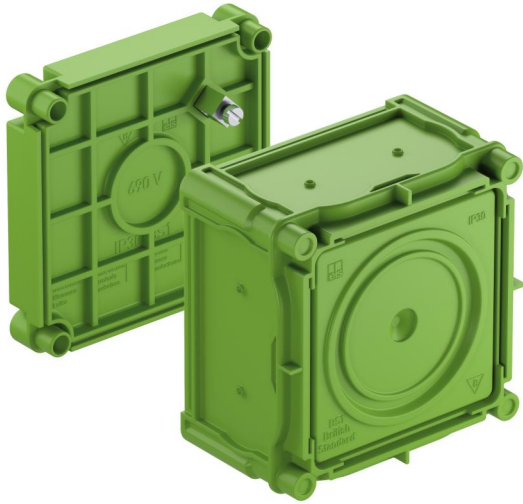

Kojerasia

BS 1-K

BS 1-K

Kojerasia

Tuotenumero: 98770101

Mitat: 86 x 86 x 60 mm

Kojerasia, 1-suuntainen laatikko "British Standard"-laitteiden asentamiseen; ruuviväli 60,3 mm (2 3/8 tuumaa), Suojaluokiteltu IP30, Nimellisieristysjännite: 400V AC, Halogeeniton

Liimakiinnitys tai naulakiinnitys, kalvo rei'itystä varten, Tiiveysalue M16 - M32, tuki spar-yhteensopiva

**Sisältää tarvikkeet:
Maadoitusruuvi**

Tekniset tiedot

Sähköiset ominaisuudet

Nimellisjännite AC:	400 V
Kotelointiluokka:	IP30
Soveltuu:	Betonirakennus
UL Type Rating:	ei tied.

Värit

Pohja-osan väri:	vihreä
Kannen väri:	vihreä

Mitat

Leveys:	86 mm
Pituus:	86 mm
Korkeus:	60 mm
Sisäpituus:	68 mm
Sisäleveys:	68 mm
Sisäkorkeus:	37 mm

Materiaalin ominaisuudet

Halogeeniton:	kyllä
Syttyvyysluokka UL94: n mukaan:	HB
Hehkulangan syttyvyys standardin EN 60695-2-11 mukaan:	650 °C
Teollisuuslaatu:	ei