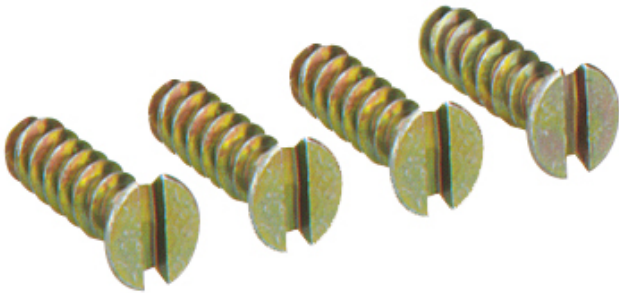

Rasiankiinnitysruuvi

ES-25

ES-25

Rasiankiinnitysruuvi

Tuotenumero: 97910701

Mitat: 5,5 x 28 x 5,5 mm

Kojerasiaruuvit kojeiden kiinnittämiseksi levyseiniin
asennettaviin kojerasioihin

3,1 x 25 mm

Tekniset tiedot

Mitat

Leveys:	5.5 mm
Pituus:	28 mm
Korkeus:	5.5 mm

Materiaalin ominaisuudet

Teollisuuslaatu:	ei
------------------	----