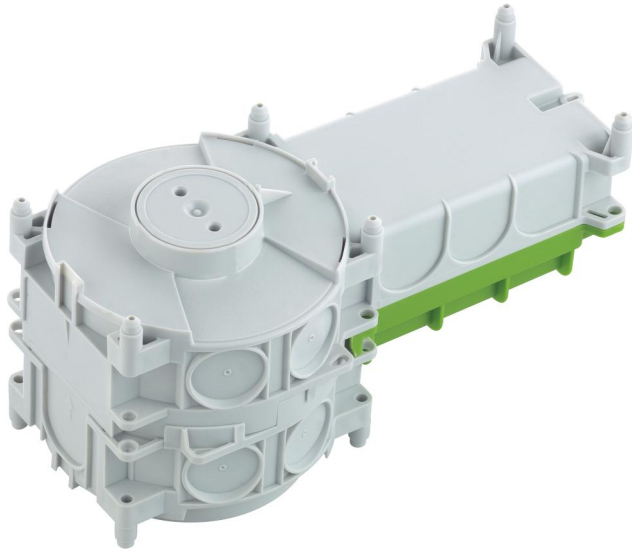

Asennuskotelo

IBTronic H120TT-68-O

IBTronic H120TT-68-O

Asennuskotelo

Tuotenumero: 97630501

Mitat: 306 x 150 x 151 mm

Asennuskotelo, valetuille tai esivalmistetuille betonirakenteille, LV/HV/LED-valaisimien ja kaiuttimien asennukseen, soveltuu liimakiinnitykseen ja vastakkaiseen suojukseen, asennukseen kattoon 180 mm alkaen, seinäasennus IBT-tukipalkilla, VDE:n asennukseen -hyväksytyt DIN EN 60598 (VDE 0711) valot sekä F- tai MM-tunniste, lisäliitännät (esim. elektronisen turvamuuntajan asentamiseen max. 150 VA asti), Suojaluokiteltu IP30, Nimellisieristysjännite: 400V AC, Halogeeniton

Ulostuloaukko: Ø 68 mm. VDE-testattujen DIN EN 60598 (VDE 0711) ja F- tai MM-tunnisteiden mukaisten valaisimien asennukseen, maksimiasennussyvyys LV-valaisimet: 120 mm, HV-valot: 125 mm, lampun teho halogeeni max. 50 W, lampputeho, LED max. 20 W

Tekniset tiedot

Sähköiset ominaisuudet

Nimellisjännite AC:	400 V
Kotelointiluokka:	IP30
Soveltuu:	Betonirakennus

Värit

Kannen väri:	muut
--------------	------

Mitat

Leveys:	306 mm
Pituus:	150 mm
Korkeus:	151 mm
Sisäkorkeus:	125 mm

Materiaali

Pohja-osan materiaali:	Polypropeeni
Kannen materiaali:	Polypropeeni

Lisävarusteet

[97921801 - NAH IBTronic H 120 - Naulapidike](#)

[97953201 - K0 K15 BL - Asennustuki](#)

[97957001 - STH 70 - Tukitanko](#)