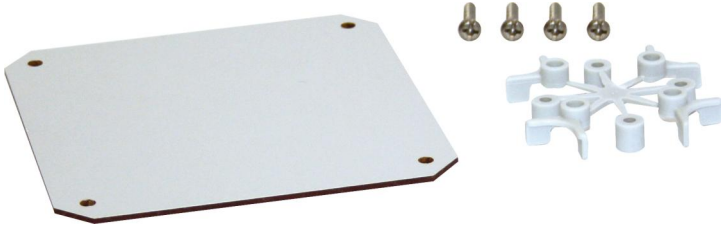

Asennuslevy

Abox 100 MPI

Abox 100 MPI

Asennuslevy

Tuotenumero: 89501001

Mitat: 109 x 109 x 2,5 mm

Asennuslevy melamiinipäällysteistä eristemateriaalia, paksuus 2,5 mm, harmaa sis. kiinnitysruuvit

soveltuu Abox/Abox-i 100

Tekniset tiedot

Mitat

Leveys:	109 mm
Pituus:	109 mm
Korkeus:	2.5 mm

Materiaalin ominaisuudet

Teollisuuslaatu:	ei
------------------	----