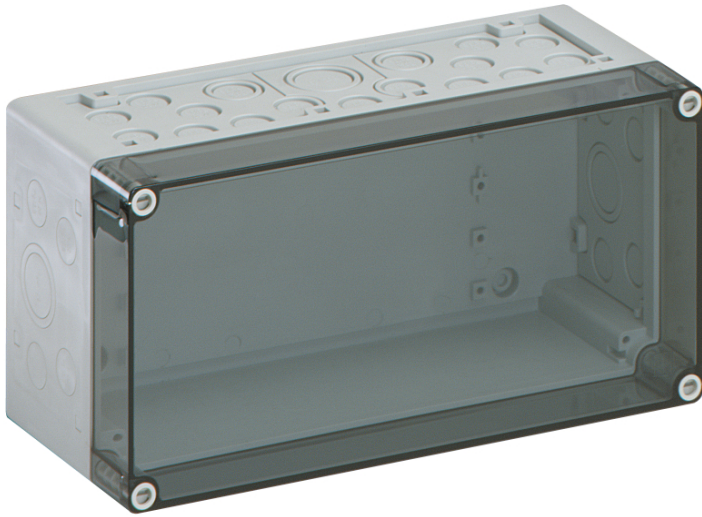

tyhjä kotelo

### AKi 1-t

tyhjä kotelo

MUOKATTAVA

Tuotenumero: 74500101

Mitat: 300 x 150 x 132 mm

tyhjä kotelo, Suojaluokiteltu IP65, Polykarbonaatti, Ui=690V AC, Ui=1000V DC, Sisäiset kiinnityspisteet, Teollisuusasennuksiin ja suojaisille ulkoalueille

**Laatikko: Polykarbonaatti, Kansi: Polykarbonaatti, läpinäkyvä, Metriset läpilyöntiaihiot, M20/M25/M32/M40, (46 Sivulla)**

**Sisältää tarvikkeet:**

**10 Kaksoiskalvotiivistä IP66 M20 kaapeleille 7 - 12 mm, 2 Kaksoiskalvotiivistä IP66 M25 kaapeleille 9 - 16 mm, 2 Kaksoiskalvotiivistä M32 kaapeleille 14 - 21 mm, 1 Kaksoiskalvotiivistä IP66 M40 kaapeleille 19 - 28 mm**

### Mitat

Leveys:	300 mm
Pituus:	150 mm
Korkeus:	132 mm