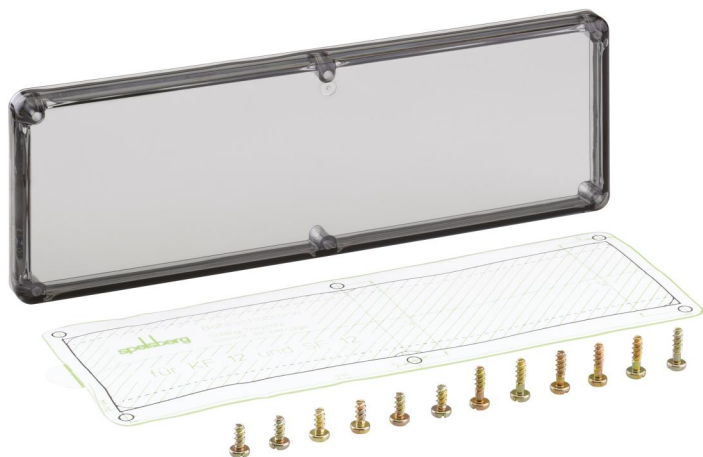

Tarkistusikkuna

SF 12

SF 12

Tarkistusikkuna

Tuotenumero: 56801201

Mitat: 228 x 80 x 13 mm

Tarkistusikkuna kotelokanteen asennettavaksi, läpinäkyvä ikkunaruutu, mukana sapluuna ja kiinnitysruuvit

Tekniset tiedot

Mitat

| | |
|----------|--------|
| Leveys: | 228 mm |
| Pituus: | 80 mm |
| Korkeus: | 13 mm |

Materiaalin ominaisuudet

| | |
|--|--------|
| Syttyvyysluokka UL94: n mukaan: | V2 |
| Hehkulangan syttyvyys standardin EN 60695-2-11 mukaan: | 960 °C |
| Teollisuuslaatu: | ei |