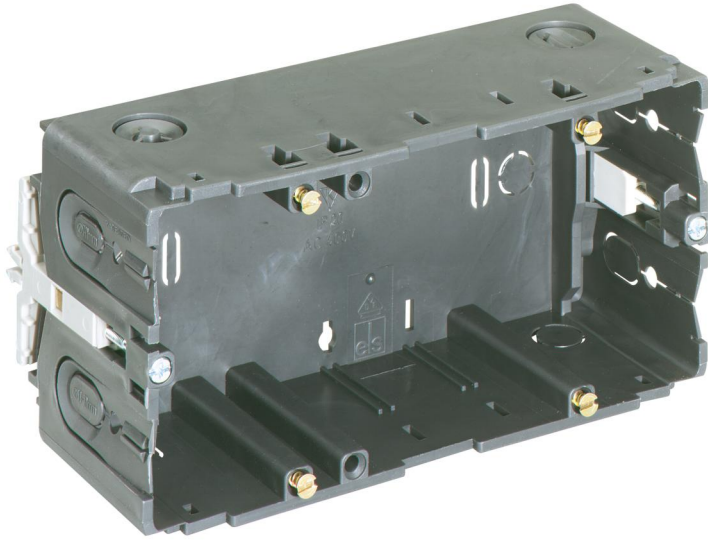

Kanavarasia

KD 2 70/55 K1 sw

KD 2 70/55 K1 sw

Kanavarasia

Tuotenumero: 39205501

Mitat: 55 mm

Kanavarasia, Nimellisieristysjännite: 400V AC,
Sertifioitu VDE (DIN EN 50085-1 (VDE 0604-1))

**2-osainen, asennettavaksi Tehalit- ja Ackermann-
johtokanaviin**

Tekniset tiedot

Sähköiset ominaisuudet

Nimellisjännite AC:	400 V
---------------------	-------

Värit

Kannen väri:	vihreä
--------------	--------

Mitat

Korkeus:	55 mm
----------	-------

Materiaalin ominaisuudet