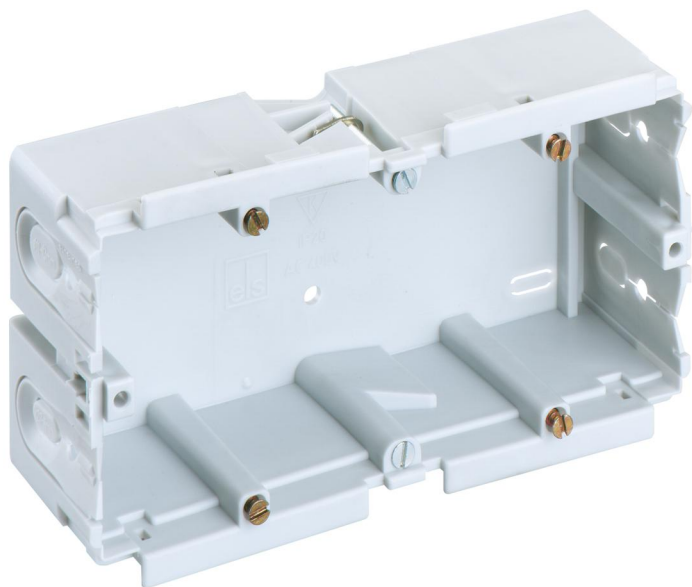

## KD 2 70/44 F1 gr

### KD 2 70/44 F1 gr

**Kanavarasia**

Tuotenumero: 36210401

Mitat: 80 x 142 x 44 mm

Kanavarasia, Nimellisieristysjännite: 400V AC,  
Sertifioitu VDE (DIN EN 50085-1 (VDE 0604-1))

**kaksisuuntainen, asennettavaksi Gewiss ja  
Rehau -johtokanaviin**