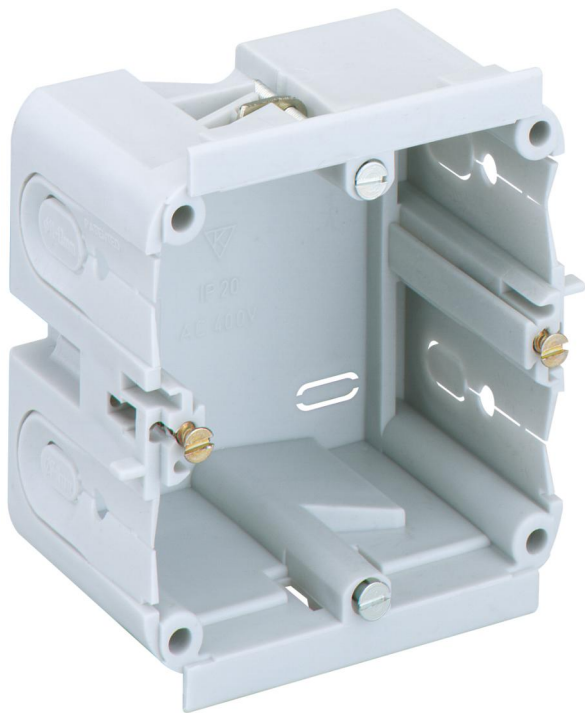

## KD 1 70/47 F1 gr

### KD 1 70/47 F1 gr

**Kanavarasia**

Tuotenumero: 36110701

Mitat: 80 x 79 x 47 mm

Kanavarasia, Nimellisieristysjännite: 400V AC,  
Sertifioitu VDE (DIN EN 50085-1 (VDE 0604-1))

**asennettavaksi Gewiss ja Rehaus -johtokanaviin**

### Mitat

Leveys:	80 mm
Pituus:	79 mm
Korkeus:	47 mm