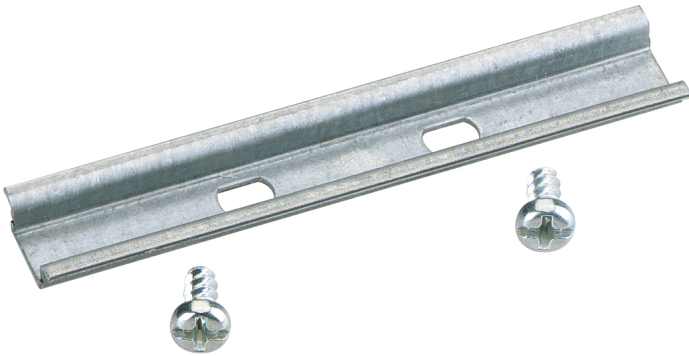

DIN-asennuskisko

TS 15-80

TS 15-80

DIN-asennuskisko

Tuotenumero: 19708001

E-numero: 3429131

Mitat: 15 x 80,0 x 5 mm

Asennuskisko standardin DIN EN 60715 mukainen,
15 x 5, 15 mm leveä, mukana kiinnitysruuvit

**malleihin TK 97, TK 99, TK 1111, TK 1309, TK
1313, TK 1809, TK 1811, ALS 1212, ALS 1414,
ALS 1515 ja ALS 2011, pituus 80 mm**

Tekniset tiedot

Mitat

Leveys:	15 mm
Pituus:	80.0 mm
Korkeus:	5 mm

Materiaalin ominaisuudet