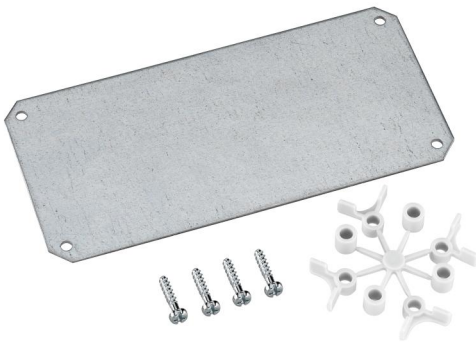

### TK MPS-1809

**Asennuslevy**

Tuotenumero: 19701001

Mitat: 74 x 160 x 2 mm

Asennuslevy galvanoitua terästä,  
melamiinipinnoitettua eristemateriaalia, 2 mm  
paksu, sis. kiinnitysruuvit, harmaa

**TK PS / TK PC 1809**

### Mitat

Leveys:	74 mm
Pituus:	160 mm
Korkeus:	2 mm