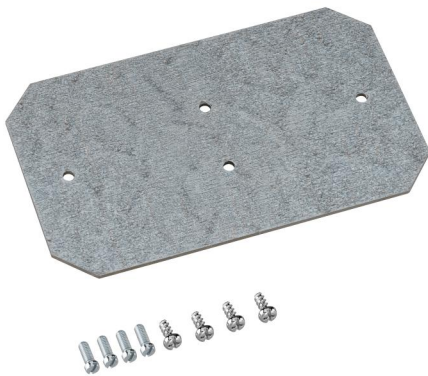

Asennuslevy

TK MPS-1811

TK MPS-1811

Asennuslevy

Tuotenumero: 19700601

Mitat: 90 x 150 x 2 mm

Asennuslevy, galvanoitu teräslevy, paksuus 2 mm,
sis. kiinnitysruuvit

TK PS/PC 1811 + ALS 2011

Tekniset tiedot

Mitat

Leveys:	90 mm
Pituus:	150 mm
Korkeus:	2 mm

Materiaalin ominaisuudet

Teollisuuslaatu:	ei
------------------	----