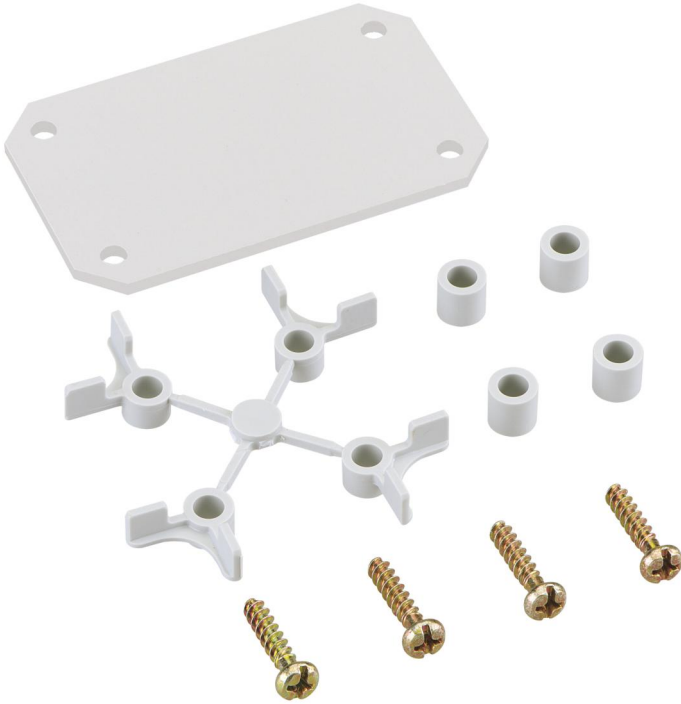

Asennuslevy

TK MPS-77

TK MPS-77

Asennuslevy

Tuotenumero: 19700101

Mitat: 45 x 45 x 2 mm

Asennuslevy galvanoitua terästä,
melamiinipinnoitettua eristemateriaalia, 2 mm
paksu, sis. kiinnitysruuvit, harmaa

TK PS/PC 77 + ALS 99

Tekniset tiedot

Mitat

Leveys:	45 mm
Pituus:	45 mm
Korkeus:	2 mm

Materiaalin ominaisuudet

Teollisuuslaatu:	ei
------------------	----