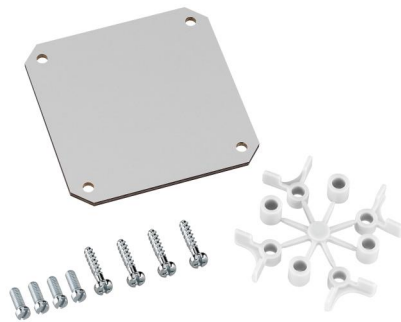

#### Asennuslevy

Tuotenumero: 19500301

E-numero: 3429122

Mitat: 74 x 74 x 2,5 mm

Asennuslevy melamiinipäällysteistä eristemateriaalia, paksuus 2,5 mm, sis. kiinnitysruuvit ja välilevyt, harmaa

**TK PS/PC 99 + ALS 1212**

### Mitat

Leveys:	74 mm
Pituus:	74 mm
Korkeus:	2.5 mm