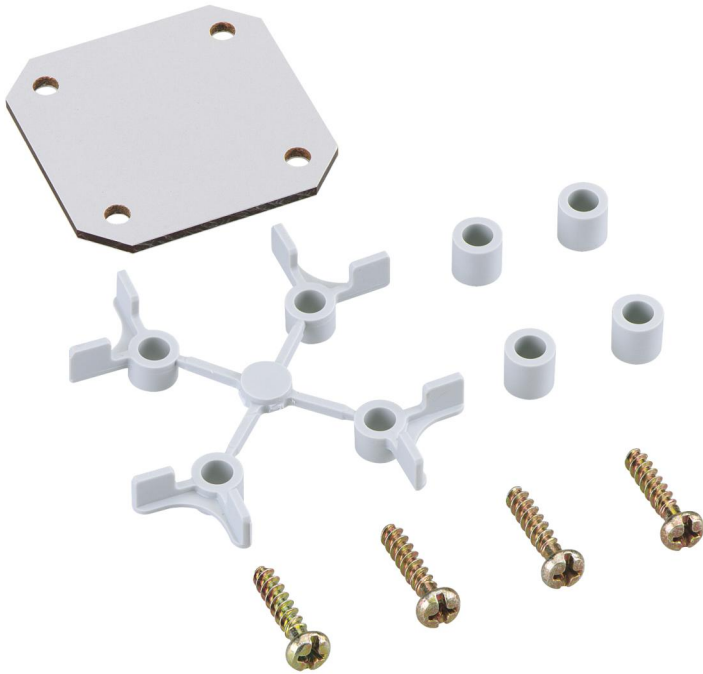

Asennuslevy

TK MPI-77

TK MPI-77

Asennuslevy

Tuotenumero: 19500101

E-numero: 3429120

Mitat: 45 x 45 x 2,5 mm

Asennuslevy melamiinipäällysteistä eristemateriaalia, paksuus 2,5 mm, sis. kiinnitysruuvit ja välilevyt, harmaa

TK PS/PC 77 + ALS 99

Tekniset tiedot

Mitat

Leveys:	45 mm
Pituus:	45 mm
Korkeus:	2.5 mm

Materiaalin ominaisuudet

Teollisuuslaatu:	ei
------------------	----