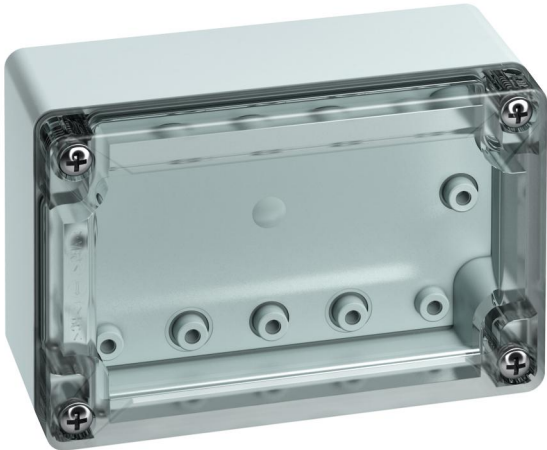

tyhjä kotelo

TG ABS 1208-6-to

TG ABS 1208-6-to

tyhjä kotelo

MUOKATTAVA

Tuotenumero: 10100401

Mitat: 122 x 82 x 55 mm

tyhjä kotelo, Suojaluokiteltu IP66/IP67, ABS, Ui=690V AC, Ui=1000V DC, Sisäiset kiinnityspisteet, vakioasennuksiin sisätiloissa, pikavapautuksella

Laatikko: ABS, harmaa, Kansi: Polykarbonaatti, läpinäkyvä, sileät sivuseinät

Sisältää tarvikkeet: kannen putoamissuojaa, 4 kiinnitysruuvia lisävarusteena

Teollisuustuotteelle:

<https://www.spelsberg.fi/p/20100401>

Mitat

Leveys:	122 mm
Pituus:	82 mm
Korkeus:	55 mm

Materiaalin ominaisuudet

UV-säteilyn kestävä:	ei
Halogeeniton:	kyllä
Syttyvyysluokka UL94: n mukaan:	HB
Hehkulangan syttyvyys standardin EN 60695-2-11 mukaan:	650 °C
Teollisuuslaatu:	ei

Materiaali

Pohja-osan materiaali:	ABS
Kannen materiaali:	Polykarbonaatti
Tiivisteiden materiaali:	Polyuretaani
Kansiruuvien materiaali:	Ruostumaton teräs V2A

Lisävarusteet

[89601101 - MABF 65-2 - Pylväs-/putkikiinnityssarja](#)