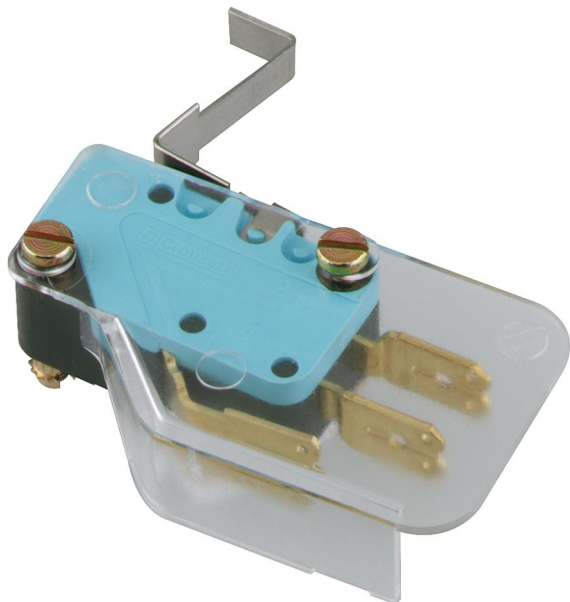

Kuormankatkaisukytkin lisätarvikkeet

GHT 631

GHT 631

Kuormankatkaisukytkin lisätarvikkeet

Tuotenumero: 07763101

Mitat: 20 x 40 x 40 mm

Apukoskettimet, kuormankytkimelle

Apukosketin yhdellä vaihtokoskettimella, GTE 440, kuormankytkimelle, GTE 425, GTE 463

Tekniset tiedot

Mitat

Leveys:	20 mm
Pituus:	40 mm
Korkeus:	40 mm

Materiaalin ominaisuudet

Teollisuuslaatu:	ei
------------------	----

Mekaaniset ominaisuudet

Lisävarusteen tyyppi:	muut
-----------------------	------