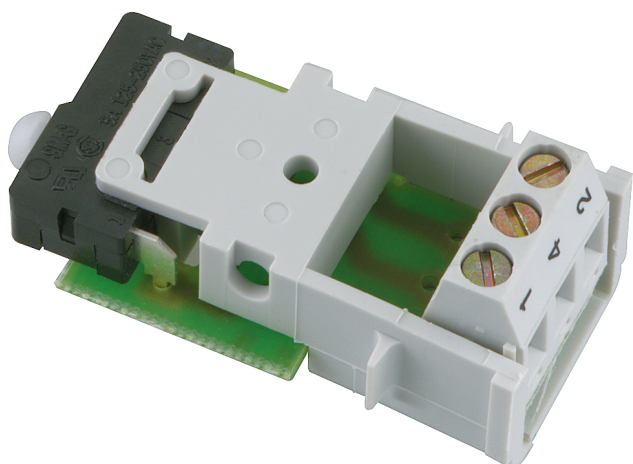

### GHT 161

#### Kuormankatkaisukytkin lisätarvikkeet

Tuotenumero: 07716101

Mitat: 20 x 90 x 90 mm

Apukoskettimet, kuormankytkimelle

**Apukosketin 1 avautuva ja 1 sulkeutuva kärki,  
GTE 108, kuormankytkimelle, GTE 106, GTE 210,  
GTE 216**