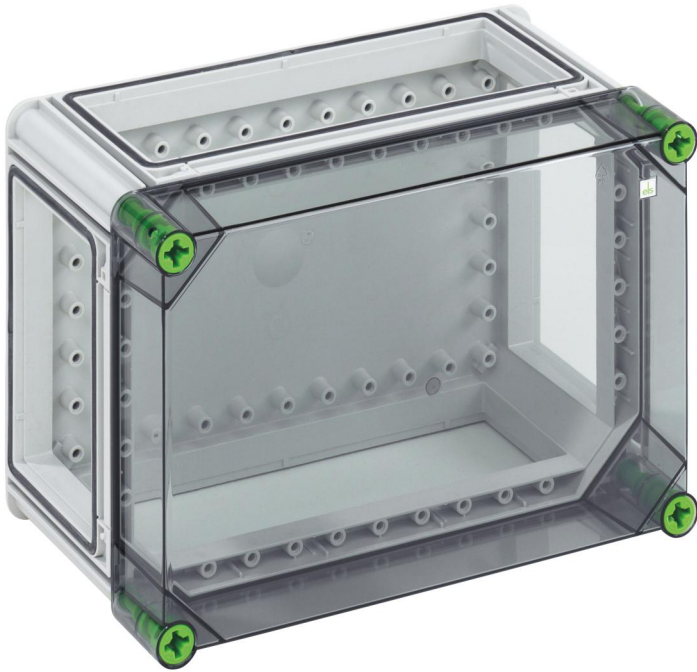

tyhjä kotelo

GTi 1-t

GTi 1-t

tyhjä kotelo

MUOKATTAVA

Tuotenumero: 01000101

Mitat: 320 x 220 x 179 mm

Tyhjä kotelo - teollisuusmalli -, 3 x kotelon yhdistystanko (GGV)

läpinäkyvällä kannella

IP65

IK08

690V

AC

1000V

DC

Tekniset tiedot

Sähköiset ominaisuudet

Nimellisjännite AC:	690 V
Nimellisjännite DC:	1000 V
Suojausluokka:	II
Kotelointiluokka:	IP65
UL Type Rating:	3R

Värit

Pohja-osan väri:	harmaa
------------------	--------

Mitat

Leveys:	320 mm
Pituus:	220 mm
Korkeus:	179 mm
Sisäkorkeus:	157 mm